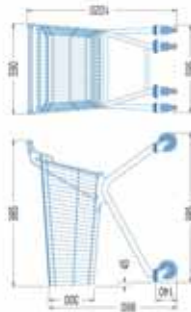

کالسکه های خرید سری LB

Dimensions (mm)

75 LB

90 LB

130 LB

180 LB

240 LB

کالسکه های خرید سری MC SHOPPING TROLLEYS MC Series

ظرفیت سبد: ۷۵ لیتر تا ۱۸۵ لیتر

چرخها دارای قطر: ۱۲۵mm - ۱۵۰mm

سایکات سفارشی، سه پلنرینگ دار، با تنظیم دوام پارانی مدت

با امکان پوشش آلکاری، - تپش کروم

- گالوانیزه

- آلکاری رنگی (گازی)

که در صورت نیاز میتواند دارای ناک کتر نیز باشد که مقاومت قابل توجهی نسبت به رنگ زنگی، ساییدگی و خوردگی می دهد.