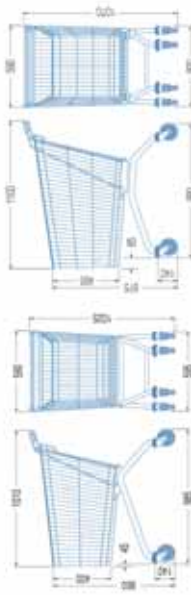

لوازم بومی دیگر شامل چرخ های مخصوص ، سبد سددلی ، نوار اد فلان کالسکه ، تابلو تبلیغاتی و ...
میتواند بصورت سفارشی از اندرگردد.

Basket capacity: 75 L - 240 L
Casters with \varnothing 100mm - 125mm which is specified with 3 ball-bearings to guaranty long.
Plating could be Nickel-Chrome, Galvanized or Gas coating.
The colors of handle and other plastic parts can be personalized by your color and your logo.
Other accessories such as escalator castler for moving ramp ways, carrier, trolley lock, advertisements and etc. could be installed as optional.

کالسکه های خرید سری LB

Dimensions (mm)

75 LB

90 LB

130 LB

180 LB

240 LB

کالسکه های خرید سری MC SHOPPING TROLLEYS MC Series

ظرفیت سبد: ۷۵ لیتر تا ۱۸۵ لیتر

چرخها دارای قطر: ۱۲۵mm - ۱۵۰mm

سایکات سفارشی، سه پلنرینگ دار، با تنظیم دوام پارانی مدت

با امکان پوشش آلکاری، - تپش کروم

- گالوانیزه

- آلکاری رنگی (گازی)

که در صورت نیاز میتواند دارای ناک کتر نیز باشد که مقاومت قابل توجهی نسبت به رنگ زنگی، ساییدگی و خوردگی می دهد.