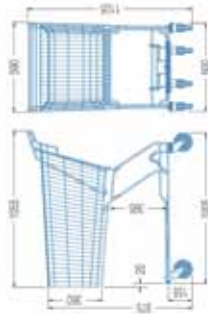

Basket capacity: 75 L - 185 L

Casters with \varnothing 100mm - 125mm which is specified with 3 ball-bearings to guaranty long

Plating could be Nickel-Chrome, Galvanized or Gals coating.

The colors of handle and other plastic parts can be personalized by your color and your logo.

Other accessories such as escalator castler for moving ramp ways, carrier, trolley lock, advertisements and etc. could be installed as optional.

ابعاد کالسکه های خرید سری MC

Dimensions (mm)

120 MC

90 MC

185 MC

150 MC

سبد های خرید
SHOPPING BASKET

ظرفیت سبد: ۲۰ لیتر

با پوشش آنگارینا - نیکل کروم
 - گالوانیزه
 - آنگاری رنگی (کازی)

که در صورت نیاز می‌تواند دارای کابینر نیز باشد که مقاومت قابل توجهی نسبت به زنگ زدگی، سایشی و خوردگی می‌دهد.