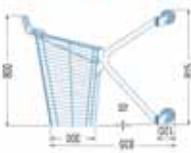

کالسکه های خرید سری LB

Dimensions (mm)

75 LB

90 LB

130 LB

180 LB

240 LB

کالسکه های خرید سری MC SHOPPING TROLLEYS MC Series

ظرفیت سبد: ۷۵ لیتر تا ۱۸۵ لیتر

چرخها دارای قطر: ۱۲۵mm - ۱۵۰mm

سایکات سفارشی، سه پلنرینگ دار، با تنظیم دوام پارانی مدت

با امکان پوشش آلکاری، - تپش کروم

- گالوانیزه

- آلکاری رنگی (گازی)

که در صورت نیاز میتواند دارای ناک کتر نیز باشد که مقاومت قابل توجهی نسبت به رنگ زنگی، ساییدگی و خوردگی می دهد.