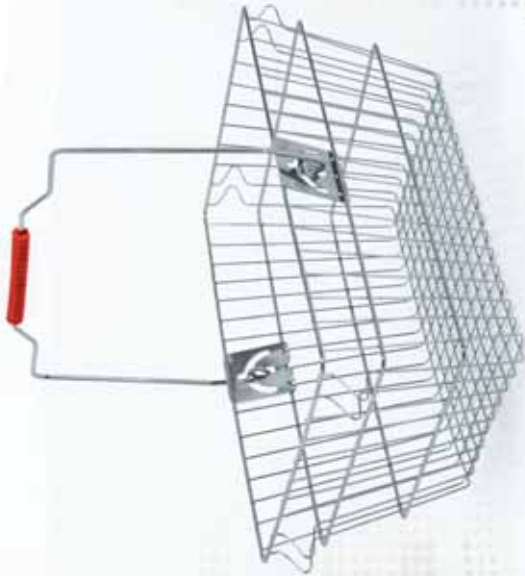

Basket capacity: 75 L - 185 L

Casters with \varnothing 100mm - 125mm which is specified with 3 ball-bearings to guaranty long

Plating could be Nickel-Chrome, Galvanized or Gals coating.

The colors of handle and other plastic parts can be personalized by your color and your logo.

Other accessories such as escalator castler for moving ramp ways, carrier, trolley lock, advertisements and etc. could be installed as optional.

ابعاد کالسکه های خرید سری MC

Dimensions (mm)

120 MC

90 MC

185 MC

150 MC

سبد های خرید
SHOPPING BASKET

ظرفیت سبد: ۲۰ لیتر

با پوشش آنگارینا - نیکل کروم
 - گالوانیزه
 - آنگاری رنگی (کازی)

که در صورت نیاز می‌تواند دارای کابینر نیز باشد که مقاومت قابل توجهی نسبت به زنگ زدگی، سایشی و خوردگی می‌دهد.