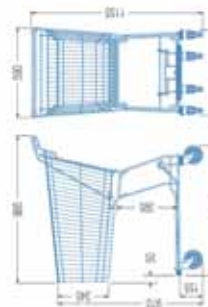

Basket capacity: 75 L - 185 L

Casters with \varnothing 100mm - 125mm which is specified with 3 ball-bearings to guaranty long

Plating could be Nickel-Chrome, Galvanized or Gals coating.

The colors of handle and other plastic parts can be personalized by your color and your logo.

Other accessories such as escalator castler for moving ramp ways, carrier, trolley lock, advertisements and etc. could be installed as optional.

ابعاد کالسکه های خرید سری MC

Dimensions (mm)

120 MC

90 MC

185 MC

150 MC

سبد های خرید
SHOPPING BASKET

ظرفیت سبد: ۲۰ لیتر

با پوشش آنگارینا - نیکل کروم
 - گالوانیزه
 - آنگاری رنگی (کازی)

که در صورت نیاز می‌تواند دارای کابینر نیز باشد که مقاومت قابل توجهی نسبت به زنگ زدگی، سایشی و خوردگی می‌دهد.